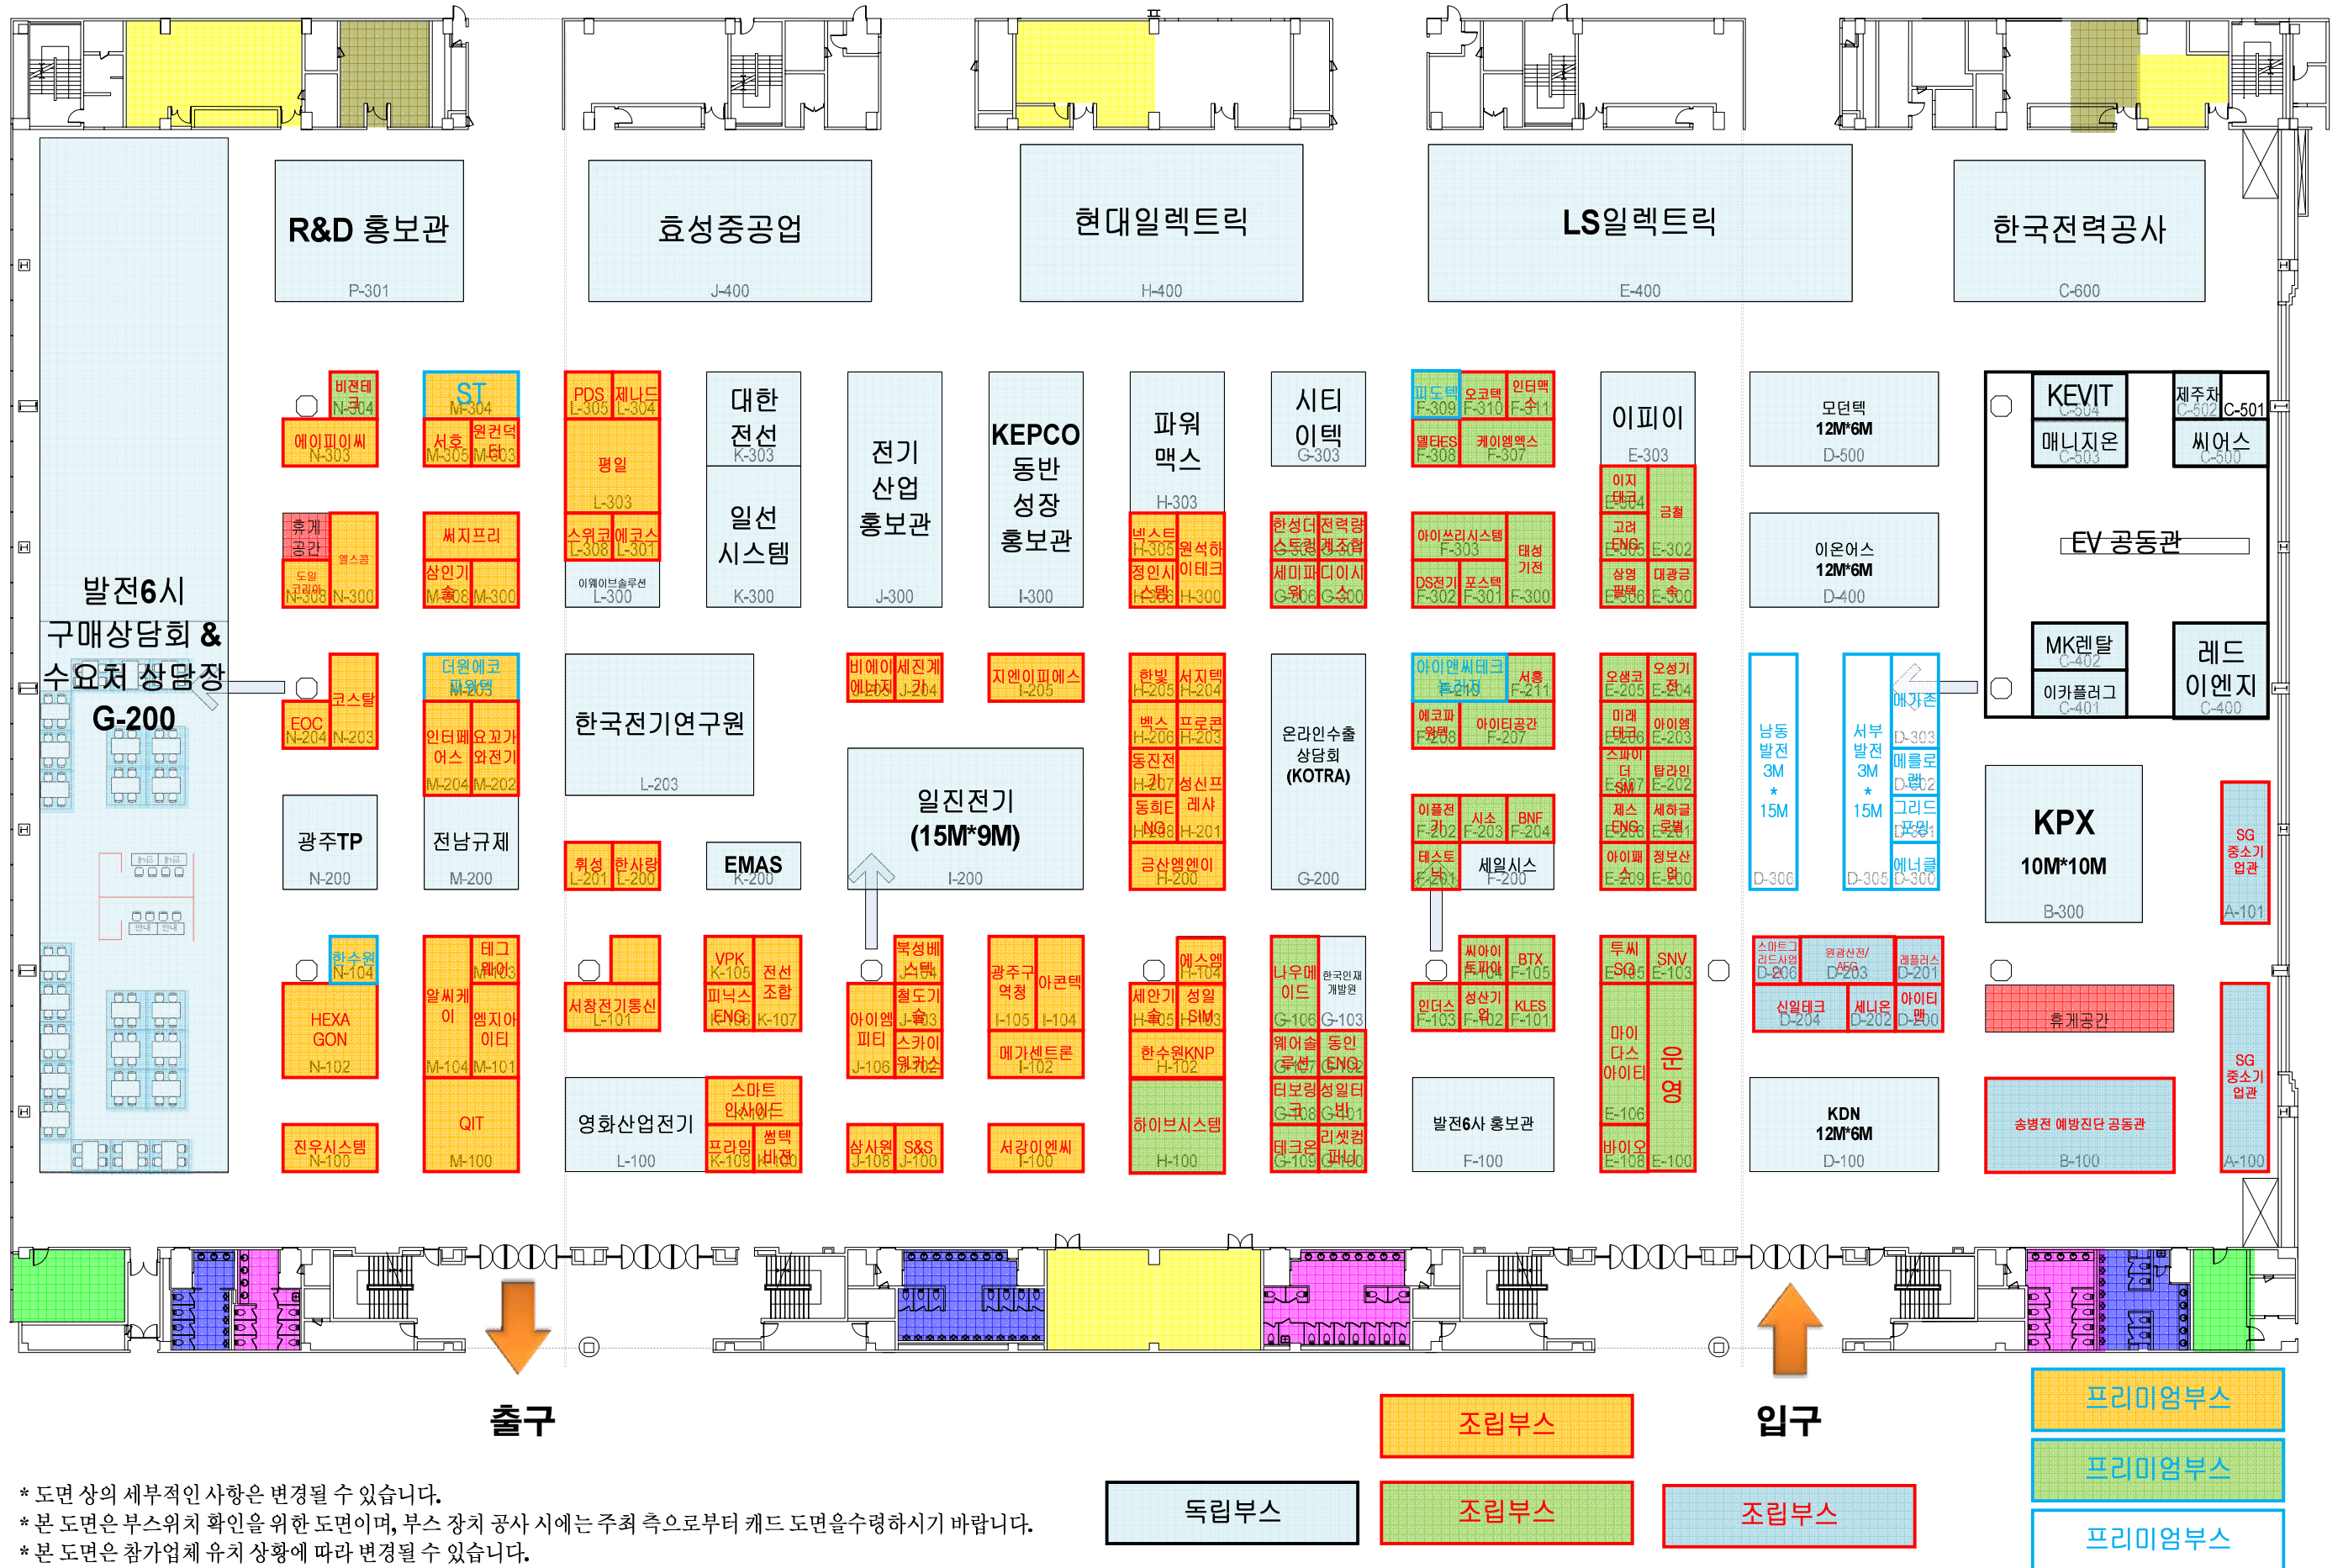

SIEF & PGK 2022 / KSGE 2022 부스배치도

2022. 3. 17(목) - 19(토) 코엑스 C홀

* 설치 : 3.15(화)~3.16(수), 철거 : 3.19(토) 당일철거

* 도면 상의 세부적인 사항은 변경될 수 있습니다.
 * 본 도면은 부스위치 확인을 위한 도면이며, 부스 장치 공사 시에는 주최 측으로부터 캐드 도면을 수령하시기 바랍니다.
 * 본 도면은 참가업체 유치 상황에 따라 변경될 수 있습니다.